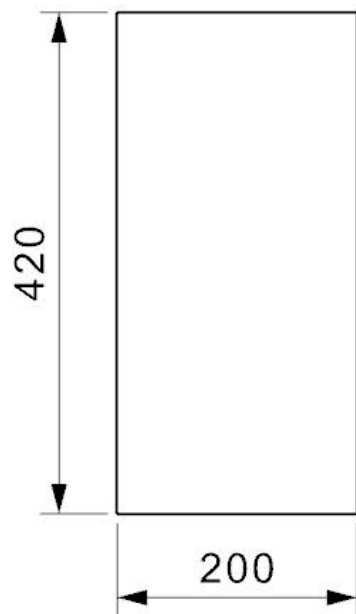

# New York 18x40 køkkenvask Udskæringsmål

Varenr.: R27851  
VVS-nr.: 681308109

Godstykkelse: 1,0 mm  
Min. skabsbredde: 400 mm

Fikseringsclips til nedfældning medfølger

# LAVABO®

UDSKÆRINGSMÅL Nedfældning  
AUSSPARURNG Einbau  
CUTOUT Normal installation

UDSKÆRINGSMÅL Planlimning  
AUSSPARURNG Flächenbündig  
CUTOUT Flush mount