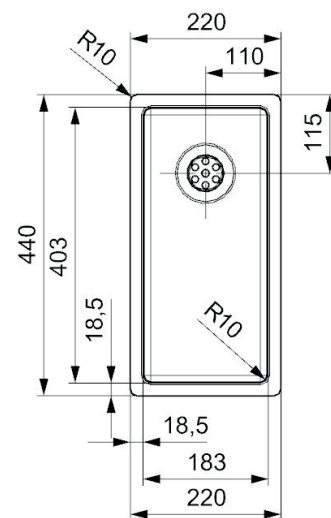

# New York 18x40 køkkenvask Udskæringsmål

Varenr.: R27851  
VVS-nr.: 681308109

Godstykkelse: 1,0 mm  
Min. skabsbredde: 400 mm

Fikseringsclips til nedfældning medfølger

# LAVABO®

UDSKÆRINGSMÅL Nedfældning  
AUSSPARURNG Einbau  
CUTOUT Normal installation

UDSKÆRINGSMÅL Planlimning  
AUSSPARURNG Flächenbündig  
CUTOUT Flush mount